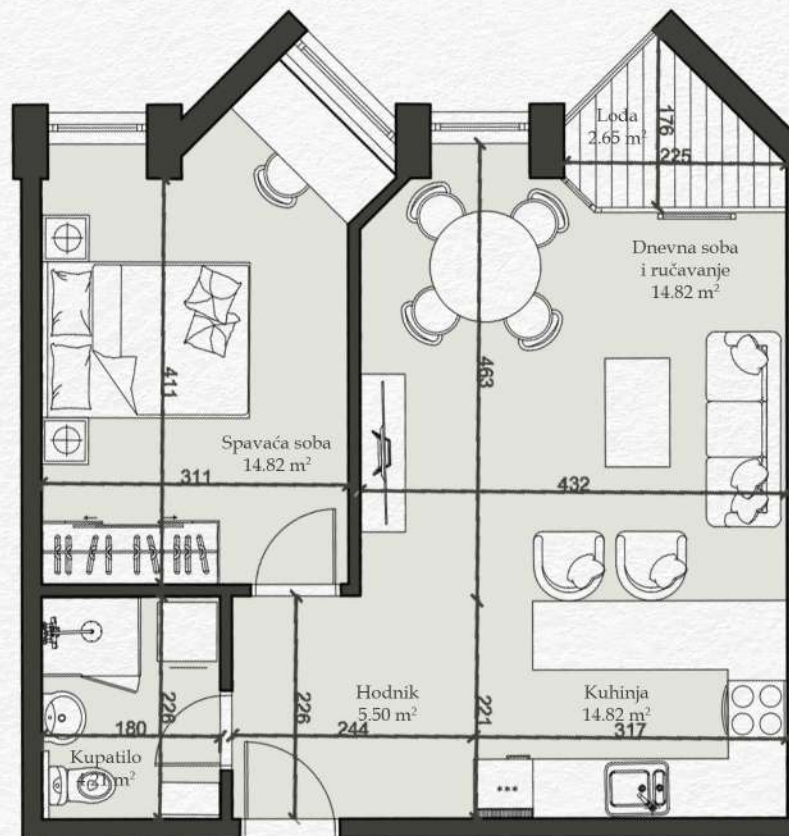

Dvosoban

PROSTORIJA

Hodnik
Kuhinja
Dnevna soba i ručavanje
Spavaća soba
Kupatilo
Lođa

POVRŠINA

5,50 m²
6,45 m²
18,24 m²
14,82 m²
4,21 m²
2,65 m²

51,87 m²

Presek

Položaj stana u objektu