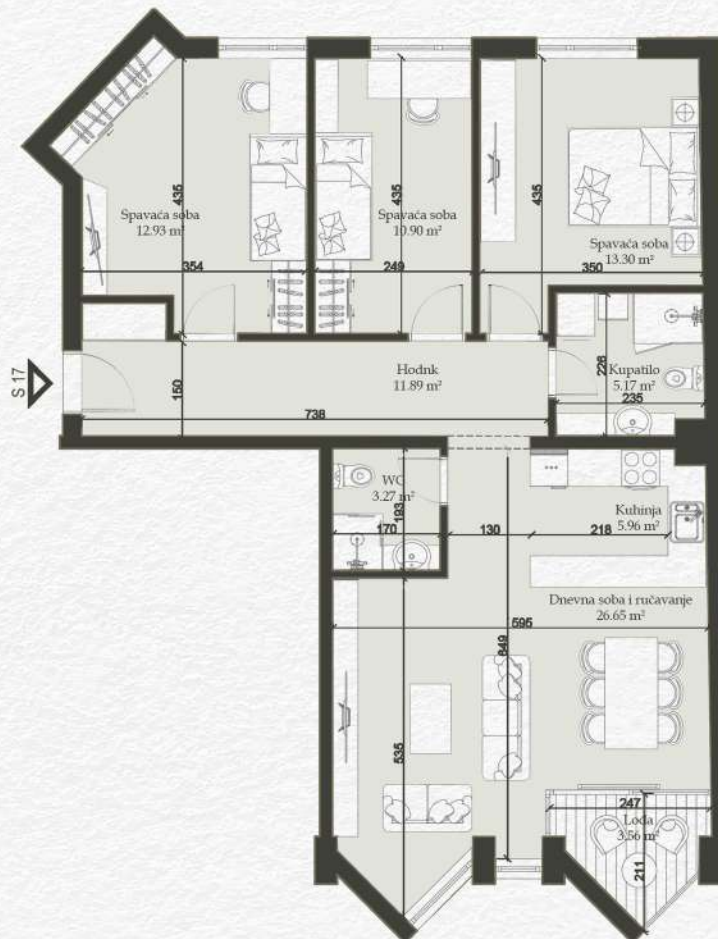

### PROSTORIJA

Hodnik	11,89 m <sup>2</sup>
Spavaća soba	14,93 m <sup>2</sup>
Spavaća soba	10,90 m <sup>2</sup>
Spavaća soba	13,30 m <sup>2</sup>
Kupatilo	5,17 m <sup>2</sup>
WC	3,27 m <sup>2</sup>
Kuhinja	5,96 m <sup>2</sup>
Dnevna soba i ručavanje	26,65 m <sup>2</sup>
Loda	3,56 m <sup>2</sup>

### POVRŠINA

**95,63 m<sup>2</sup>**

Presek

Položaj stana u objektu

Sve navedene površine su približne i predmet su uobičajenih građevinskih varijacija i tolerancija, nameštaj i oprema u stanu (kuhinja sa aparatima, ugradni plakari i dr.) su postavljeni samo radi vizualizacije i nisu uključeni u cenu. Stanovi se prodaju bez nameštaja. Ekskluzivni zastupnik prodaje **Blok Realty d.o.o.**