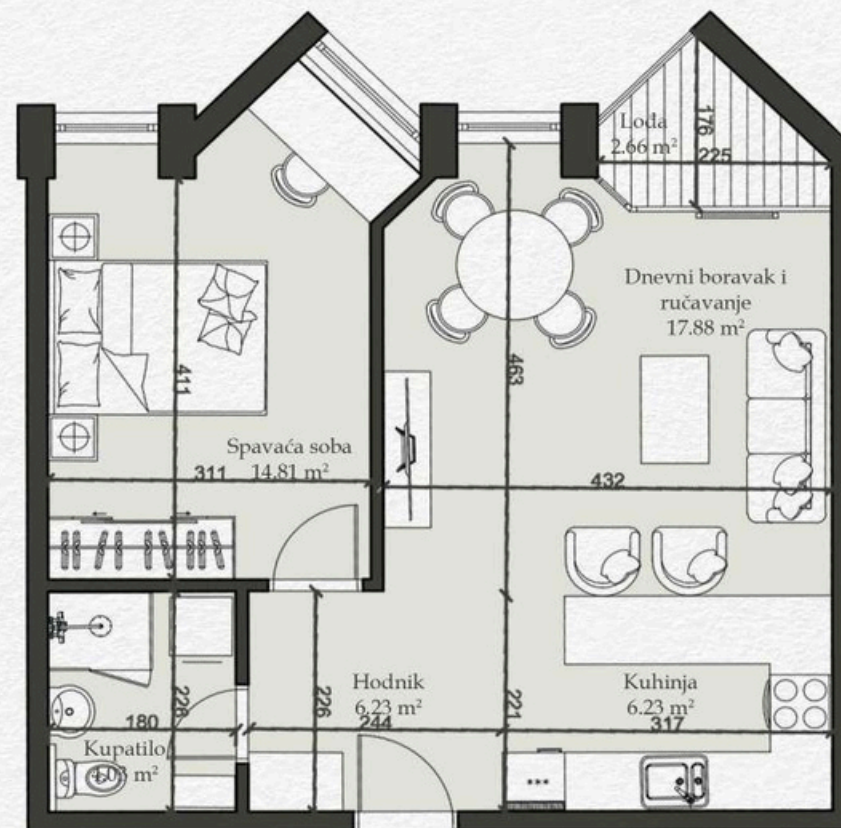

Dvosoban

PROSTORIJA

Hodnik	6,23 m ²
Kupatilo	4,03 m ²
Spavaća soba	14,81 m ²
Dnevni boravak i ručavanje	17,88 m ²
Kuhinja	6,30 m ²
Loda	2,66 m ²

POVRŠINA

51,91 m²

Presek

Položaj stana u objektu

Sve navedene površine su približne i predmet su uobičajenih građevinskih varijacija i tolerancija, nameštaj i oprema u stanu (kuhinja sa aparatima, ugradni plakari i dr.) su postavljeni samo radi vizualizacije i nisu uključeni u cenu. Stanovi se prodaju bez nameštaja. Ekskluzivni zastupnik prodaje **Blok Realty d.o.o.**