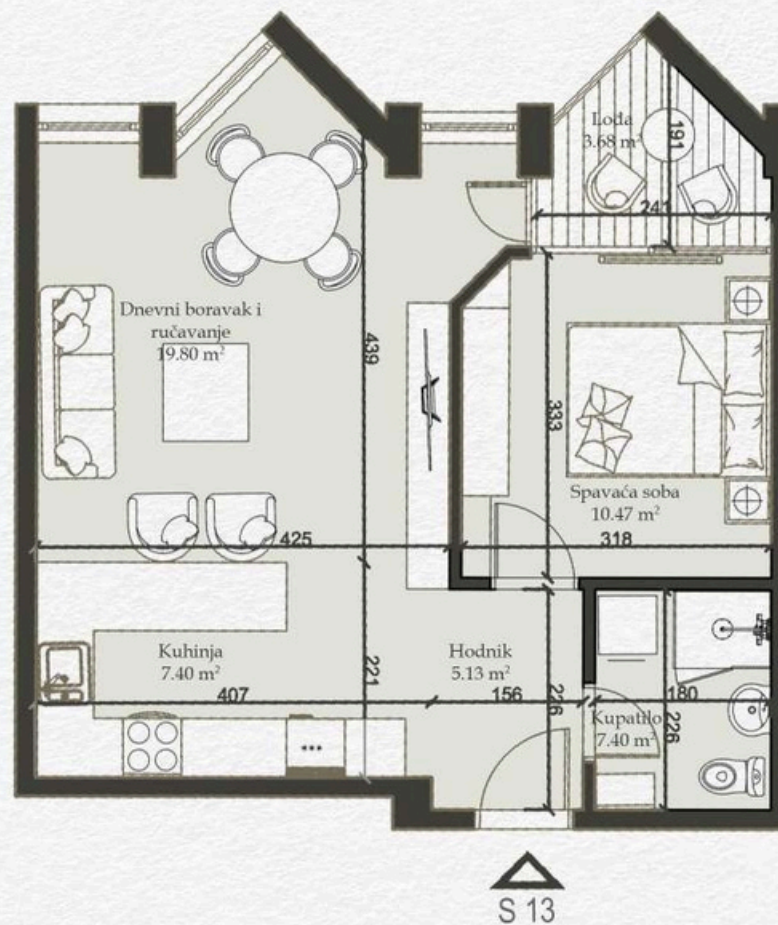

Dvosoban

PROSTORIJA

Hodnik	5,13 m <sup>2</sup>
Kuhinja	7,40 m <sup>2</sup>
Dnevni boravak i ručavanje	19,80 m <sup>2</sup>
Spavaća soba	10,47 m <sup>2</sup>
Kupatilo	4,02 m <sup>2</sup>
Lođa	3,68 m <sup>2</sup>

POVRŠINA

50,50 m<sup>2</sup>

Presek

Položaj stana u objektu

Sve navedene površine su približne i predmet su uobičajenih građevinskih varijacija i tolerancija, nameštaj i oprema u stanu (kuhinja sa aparatima, ugradni plakari i dr.) su postavljeni samo radi vizualizacije i nisu uključeni u cenu. Stanovi se prodaju bez nameštaja. Ekskluzivni zastupnik prodaje **Blok Realty d.o.o.**