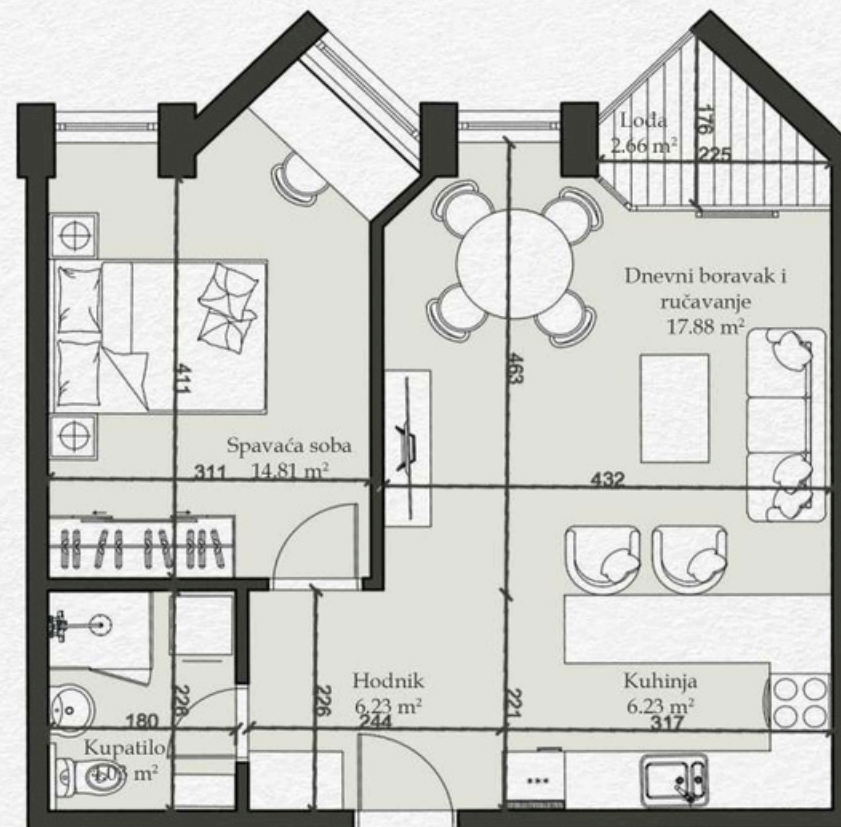

Dvosoban

PROSTORIJA

Hodnik	6,23 m ²
Kupatilo	4,03 m ²
Spavaća soba	14,81 m ²
Dnevni boravak i ručavanje	17,88 m ²
Kuhinja	6,30 m ²
Loda	2,66 m ²

POVRŠINA

51,91 m²

Presek

Položaj stana u objektu

Sve navedene površine su približne i predmet su uobičajenih građevinskih varijacija i tolerancija, nameštaj i oprema u stanu (kuhinja sa aparatima, ugradni plakari i dr.) su postavljeni samo radi vizualizacije i nisu uključeni u cenu. Stanovi se prodaju bez nameštaja. Ekskluzivni zastupnik prodaje **Blok Realty d.o.o.**