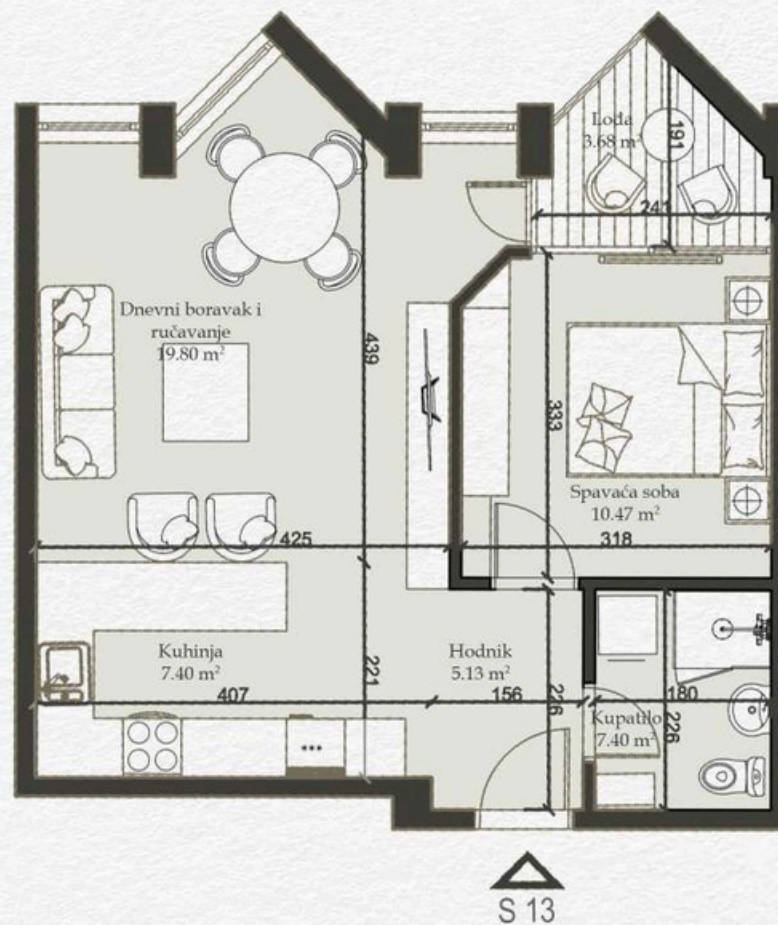

Dvosoban

PROSTORIJA

Hodnik	5,13 m ²
Kuhinja	7,40 m ²
Dnevni boravak i ručavanje	19,80 m ²
Spavaća soba	10,47 m ²
Kupatilo	4,02 m ²
Lođa	3,68 m ²

POVRŠINA

50,50 m²

Presek

Položaj stana u objektu

Sve navedene površine su približne i predmet su uobičajenih građevinskih varijacija i tolerancija, nameštaj i oprema u stanu (kuhinja sa aparatima, ugradni plakari i dr.) su postavljeni samo radi vizualizacije i nisu uključeni u cenu. Stanovi se prodaju bez nameštaja. Ekskluzivni zastupnik prodaje **Blok Realty d.o.o.**