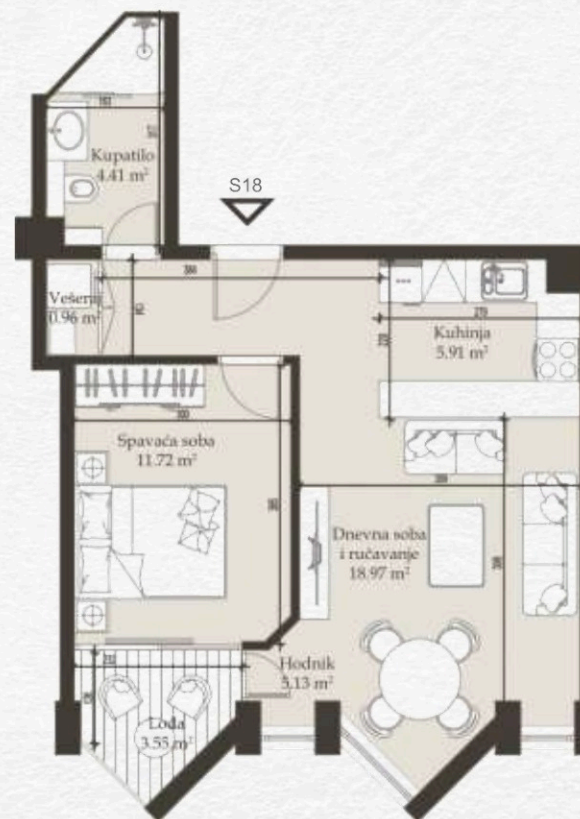

Dvosoban

PROSTORIJA

POVRŠINA

Hodnik	5,13 m <sup>2</sup>
Kuhinja	5,91 m <sup>2</sup>
Dnevna soba i ručavanje	18,97 m <sup>2</sup>
Spavaća soba	11,72 m <sup>2</sup>
Vešeraj	0,96 m <sup>2</sup>
Kupatilo	4,41 m <sup>2</sup>
Lođa	3,55 m <sup>2</sup>

50,65 m<sup>2</sup>

Presek

Položaj stana u objektu

Sve navedene površine su približne i predmet su uobičajenih građevinskih varijacija i tolerancija, nameštaj i oprema u stanu (kuhinja sa aparatima, ugradni plakari i dr.) su postavljeni samo radi vizualizacije i nisu uključeni u cenu. Stanovi se prodaju bez nameštaja. Ekskluzivni zastupnik prodaje **Blok Realty d.o.o.**