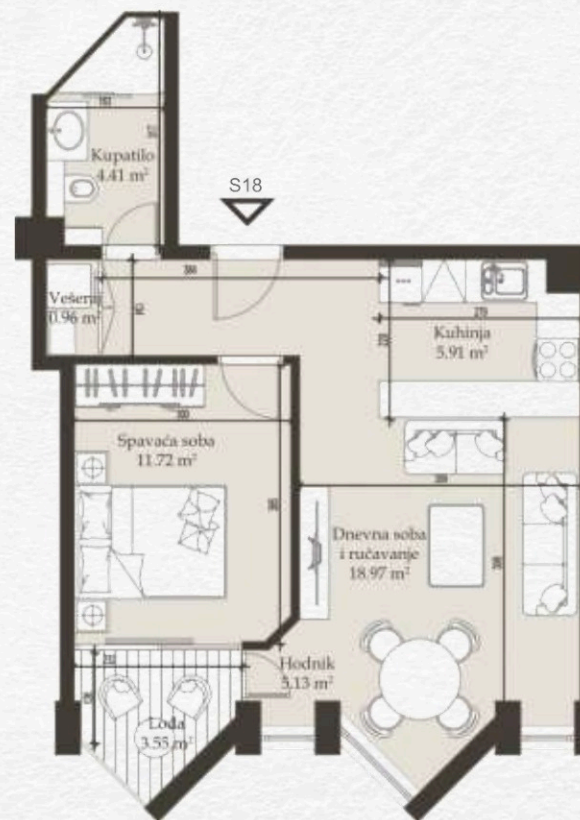

LA RUE 48

RUZVELTOVA 48

Stan S10

Sprat 3

Dvosoban

PROSTORIJA

POVRŠINA

Hodnik	5,13 m²
Kuhinja	5,91 m²
Dnevna soba i ručavanje	18,97 m²
Spavaća soba	11,72 m²
Vešeraj	0,96 m²
Kupatilo	4,41 m²
Lođa	3,55 m²

50,65 m²

Sve navedene površine su približne i predmet su uobičajenih građevinskih varijacija i tolerancija, nameštaj i oprema u stanu (kuhinja sa aparatima, ugradni plakari i dr.) su postavljeni samo radi vizualizacije i nisu uključeni u cenu. Stanovi se prodaju bez nameštaja. Ekskluzivni zastupnik prodaje **Blok Realty d.o.o.**

Render art